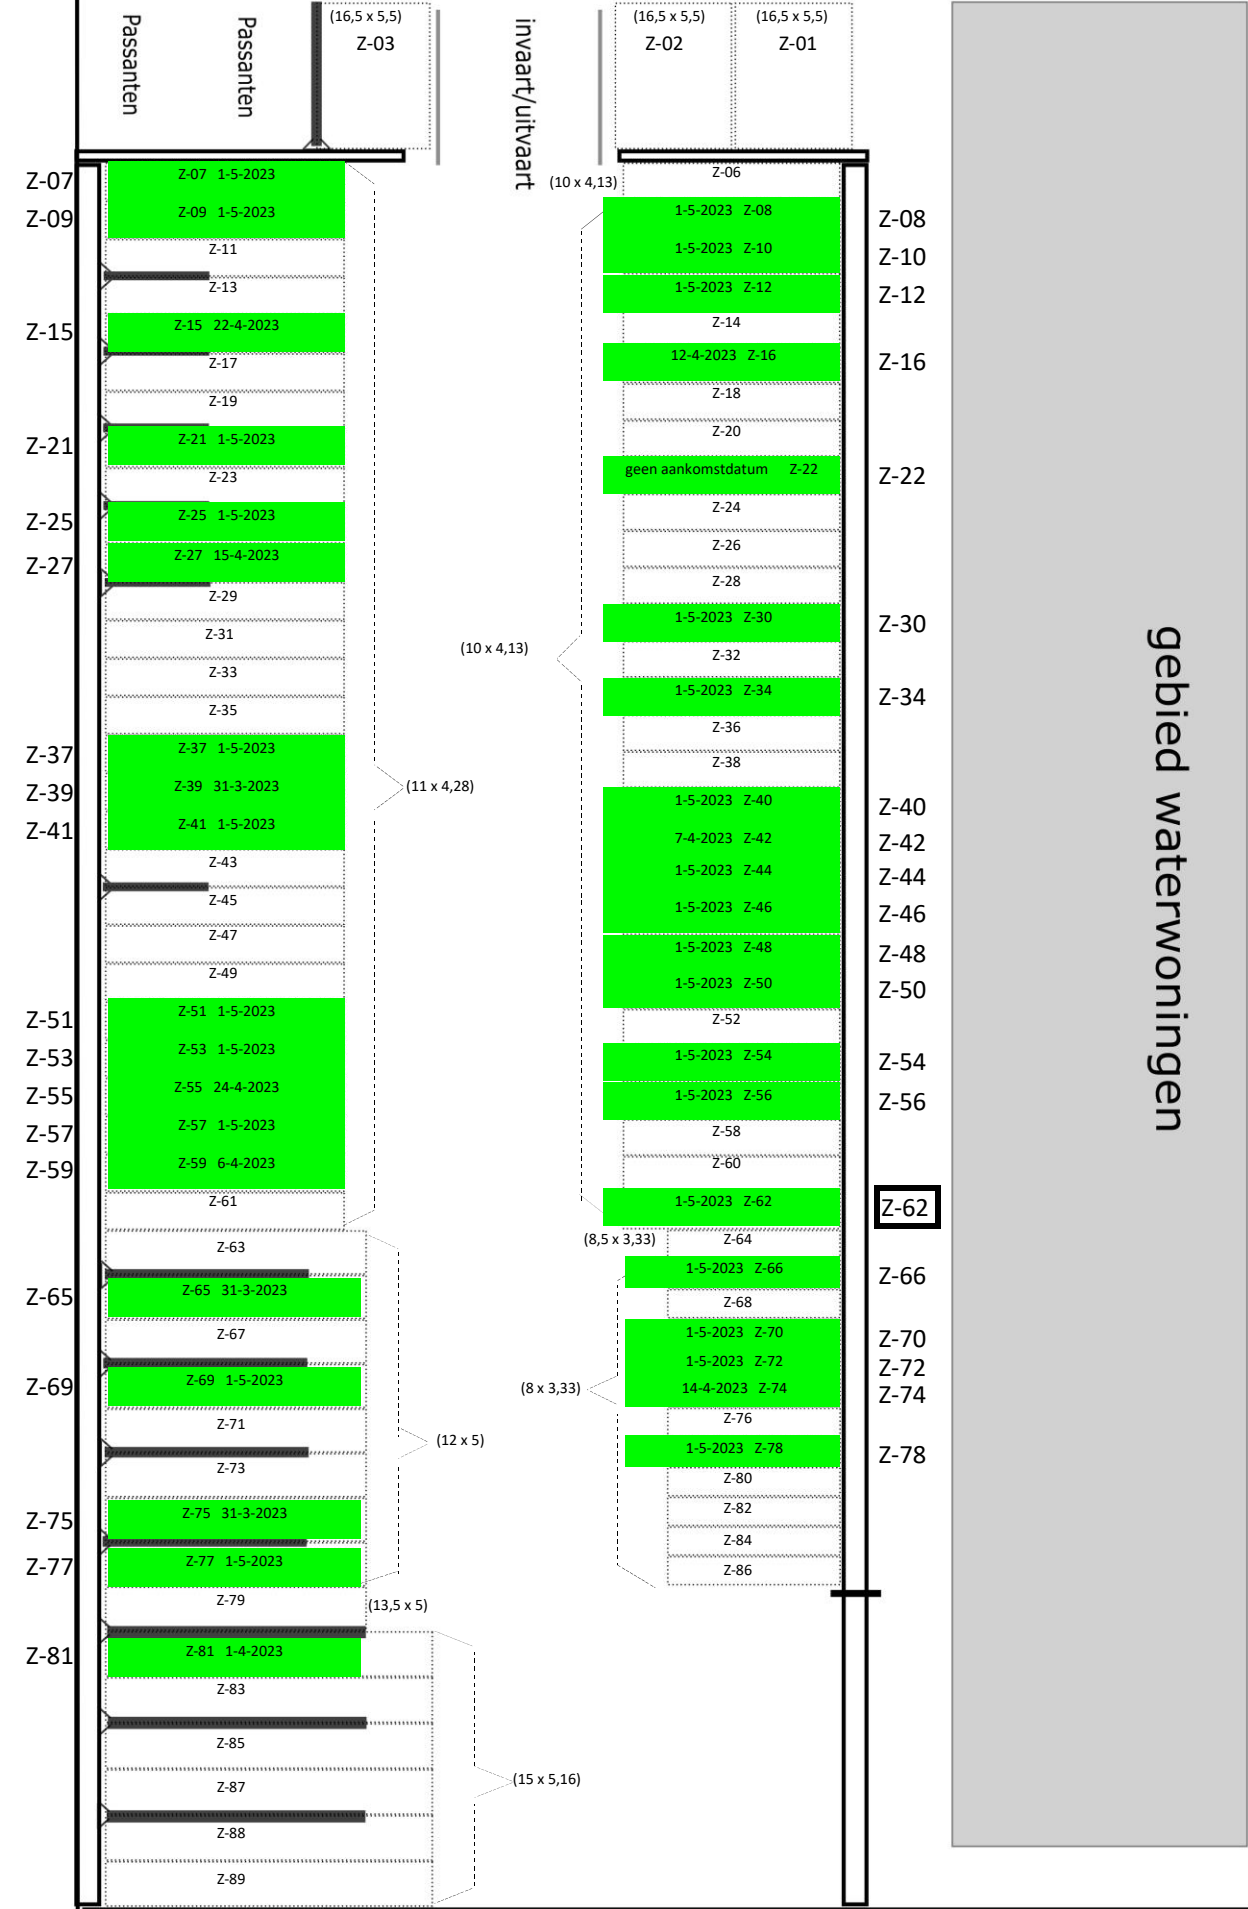

Zuiderzee Haven

Overzicht ligplaatsen beschikbaar voor passanten met aankomst datum ligplaatshouder

gebied waterwoningen

Zuiderzee haven

Z-62

afgemelde ligplaats, die op dit moment vrij is, met aankomstdatum ligplaatshouder.

afsputplaats

Hijskraan

afm. box (lengte x bruto breedte)