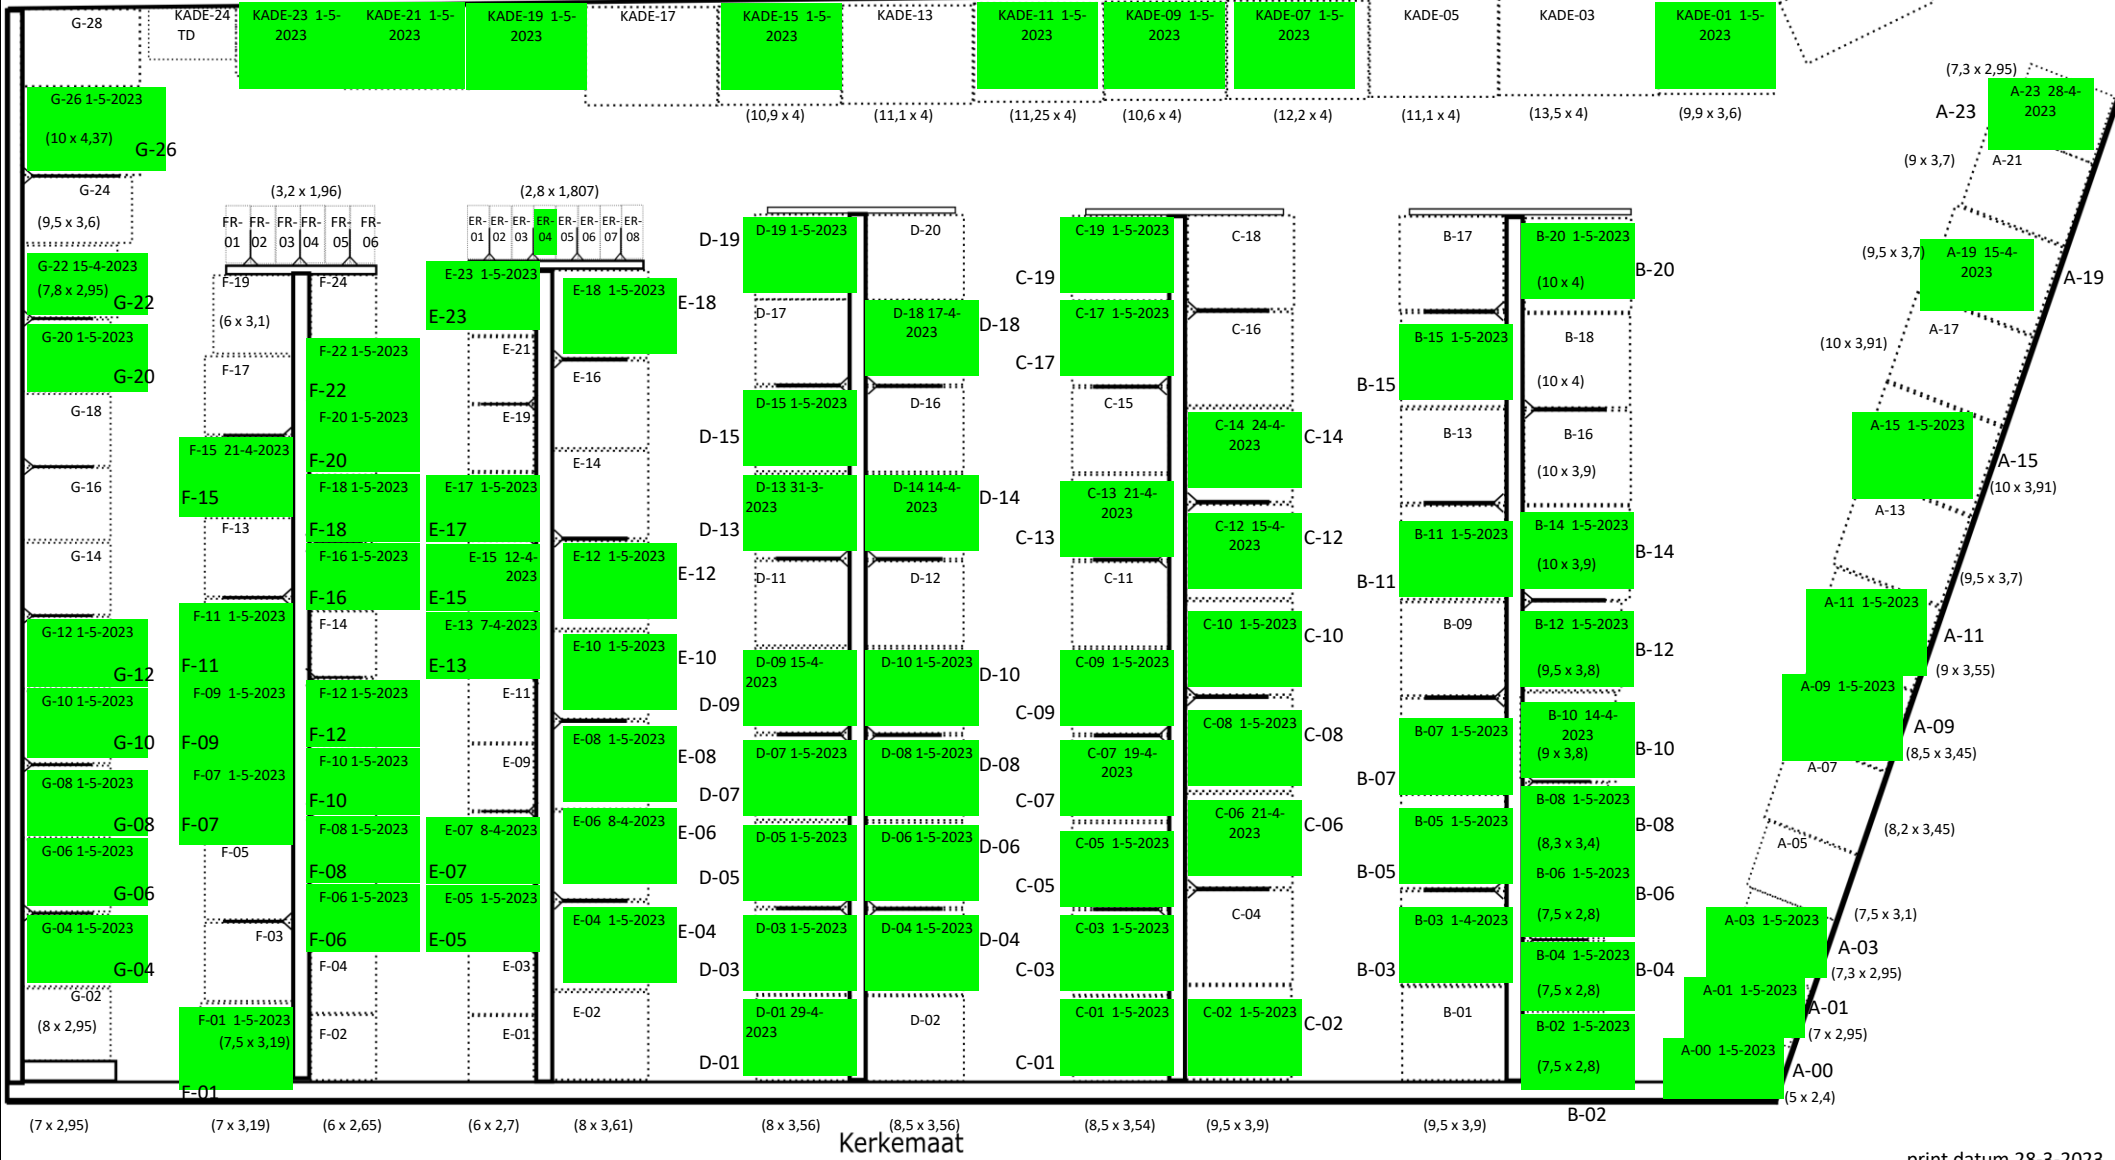

Nieuwe haven

Overzicht ligplaatsen beschikbaar voor passanten met aankomstdatum ligplaatshouder

ligplaatsen beschikbaar voor passanten met aankomst datum ligplaatshouder

afm. box (lengte x bruto breedte)

(10 x 4,37) (7 x 3,19) (9 x 3,4) (11,3 x 3,6) (9,9 x 3,6) (11,55 x 4)

kade

KADE-23 KADE-21 KADE-19 KADE-17 KADE-15 KADE-13 KADE-11 KADE-09 KADE-07 KADE-05 KADE-03 KADE-01 Kade-00 (8 x 3,3)

Kerkemaat