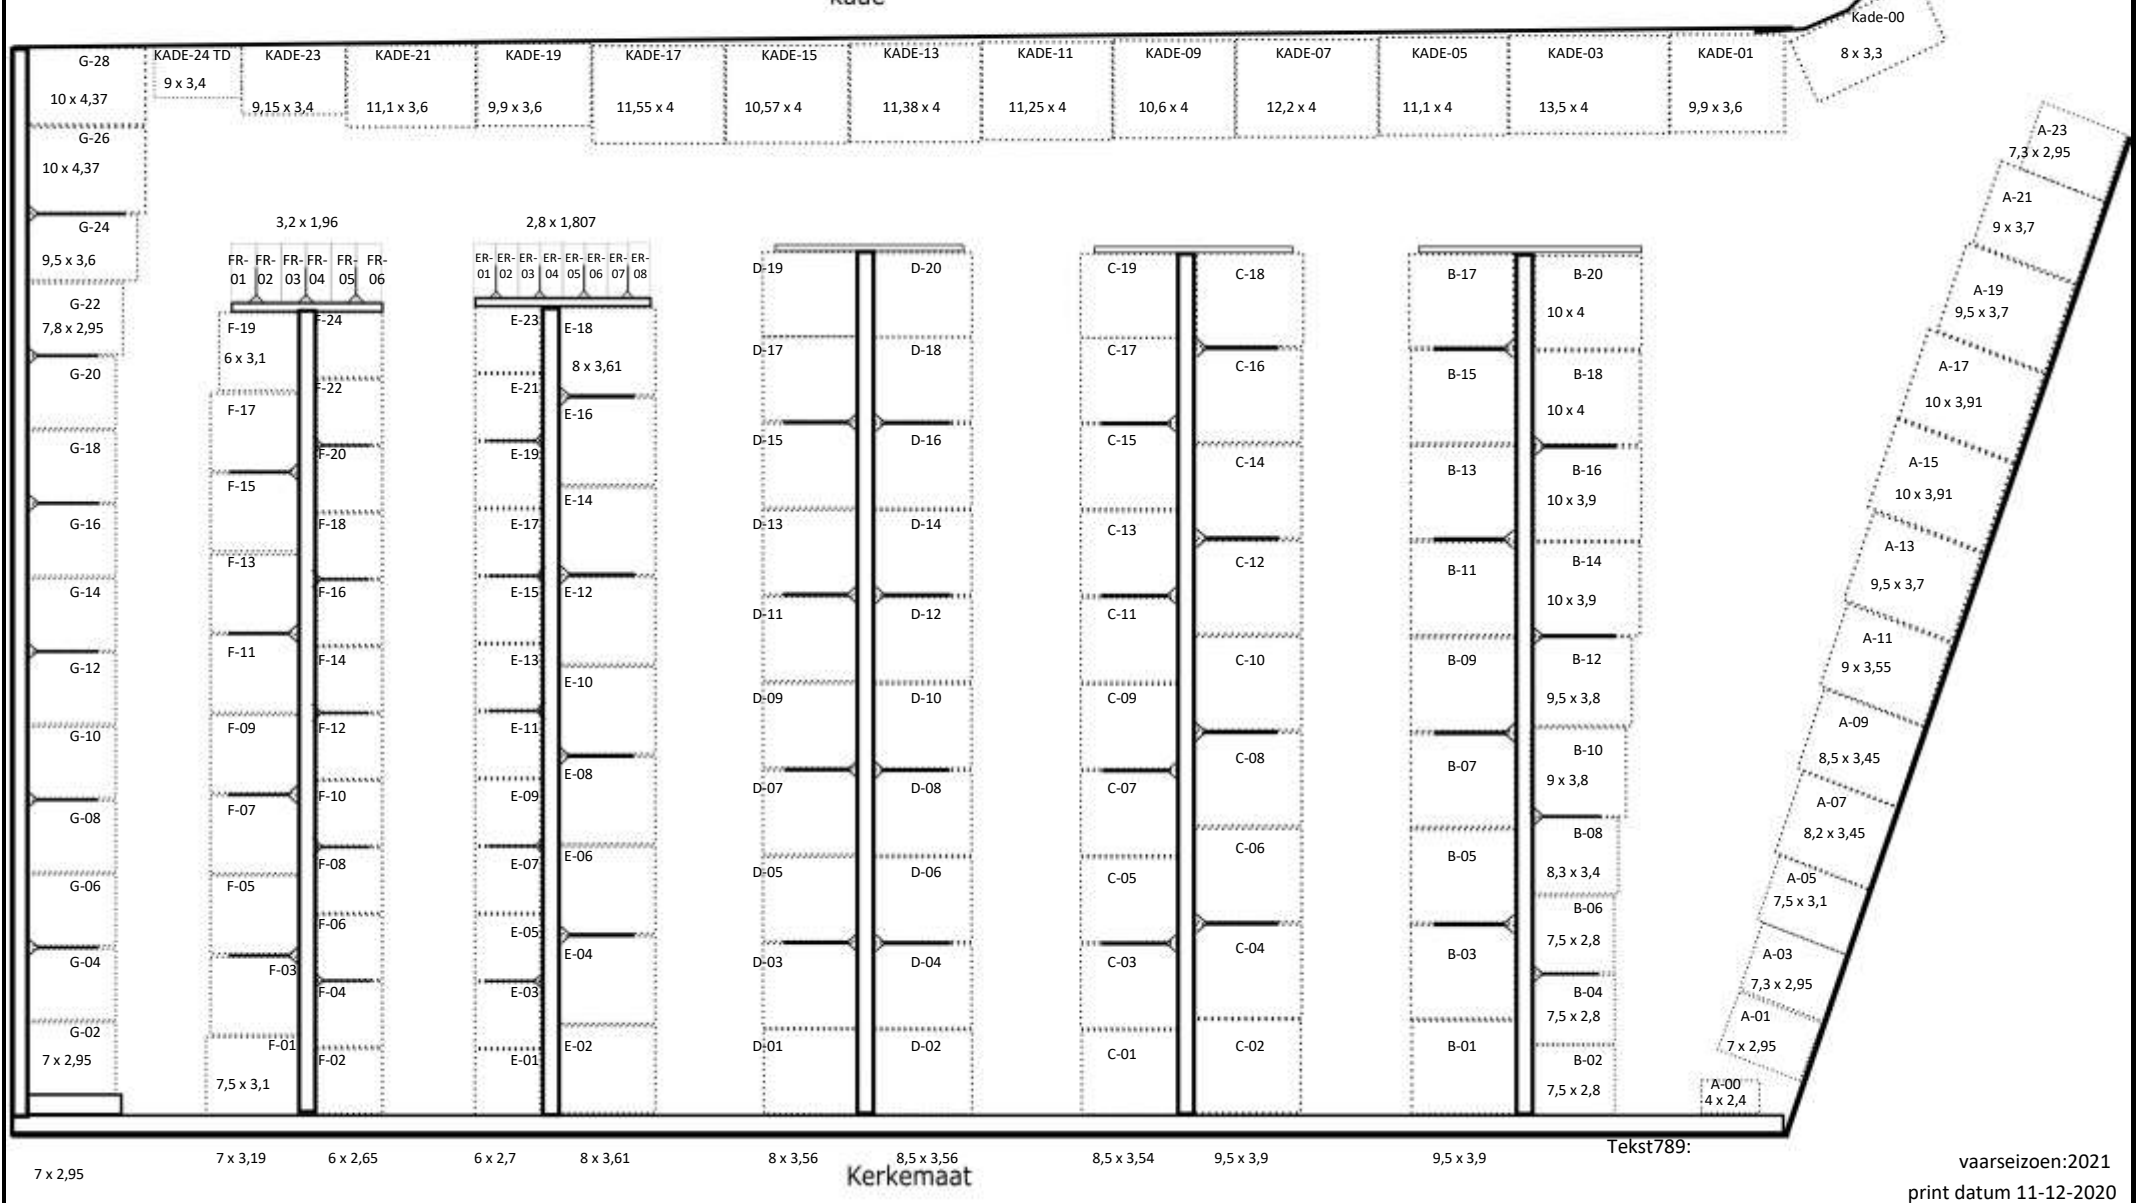

# Nieuwe haven

kade

7 x 2,95

7 x 3,19

6 x 2,65

6 x 2,7

8 x 3,61

8 x 3,56

8,5 x 3,56  
Kerkemaat

8,5 x 3,54

9,5 x 3,9

9,5 x 3,9

Tekst789:

vaarseizoen:2021

print datum 11-12-2020